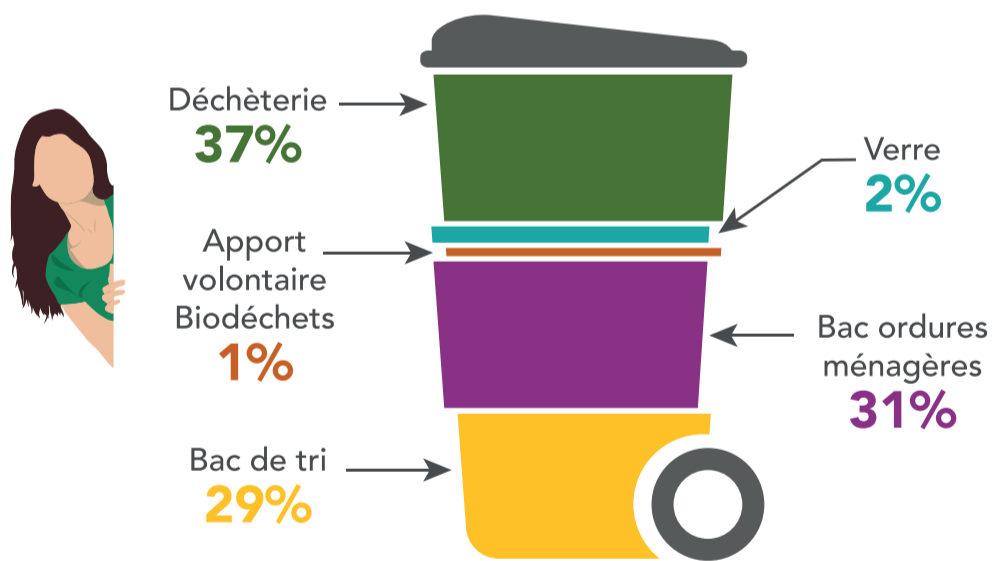

■ Semaine Paire ■ Semaine Impaire

⚠ Le calendrier 2025 et les rattrapages des jours fériés se trouvent au verso du document

BIODÉCHETS : LES POINTS D'APPORTS VOLONTAIRES SUR LE TERRITOIRE

- ATTIGNY**
entre l'église et la salle des fêtes
- BOUZICOURT**
à côté de la salle des Fêtes et benne à verre, rue de la gare
- CHAUMONT-PORCIEN**
rue des Tonneliers, à côté de la benne à verre
- LAUNOIS SUR VENCE**
en face de la mairie, à côté de la benne à verre, 13 rue Cécilia Gazanière
- LUCQUY**
sur le côté du gymnase, rue Pasteur
- NOVION-PORCIEN**
à côté de la benne à verre en face de la salle des fêtes, rue du stade

- POIX-TERRON**
sur la place, en face du distributeurs de billets de la poste
- SIGNY-L'ABBAYE**
au Carrefour Contact, à côté de la benne à verre
- THIN-LE-MOUTIER**
sur la place, à côté de l'ancien local à pompiers, rue Pierge
- SAULCES-MONCLIN**
à côté de la benne à verre en face de la salle des fêtes
- VENDRESSE**
à côté de l'église du village, rue Pol Bouin

COMMENT GÉRER LES BIODÉCHETS ?

QUE COMPREND VOTRE FACTURE ?

BIEN PRÉSENTER MON BAC POUR LA COLLECTE

Pas de dépôt sur ou au pied du bac, pas de débordement
Sortir le bac ordures ménagères pour la collecte lorsqu'il est plein
Sortir le bac la veille au soir du ramassage