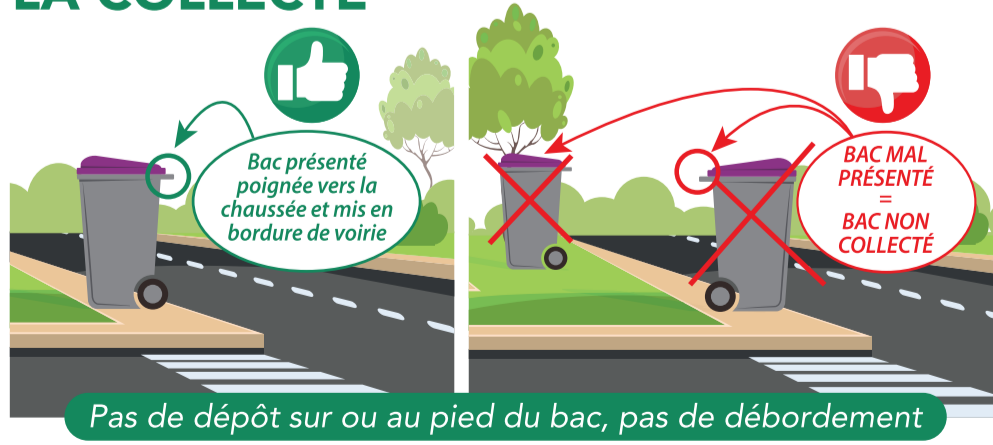

■ Semaine Paire ■ Semaine Impaire

⚠ Le calendrier 2025 et les rattrapages des jours fériés se trouvent au verso du document

BIODÉCHETS : LES POINTS D'APPORTS VOLONTAIRES SUR LE TERRITOIRE

- ATTIGNY**
entre l'église et la salle des fêtes
- BOUZICOURT**
à côté de la salle des Fêtes et benne à verre, rue de la gare
- CHAUMONT-PORCIEN**
rue des Tonneliers, à côté de la benne à verre
- LAUNOIS SUR VENCE**
en face de la mairie, à côté de la benne à verre, 13 rue Cécilia Gazanière
- LUCQUY**
sur le côté du gymnase, rue Pasteur
- NOVION-PORCIEN**
à côté de la benne à verre en face de la salle des fêtes, rue du stade

- POIX-TERRON**
sur la place, en face du distributeurs de billets de la poste
- SIGNY-L'ABBAYE**
au Carrefour Contact, à côté de la benne à verre
- THIN-LE-MOUTIER**
sur la place, à côté de l'ancien local à pompiers, rue Pierge
- SAULCES-MONCLIN**
à côté de la benne à verre en face de la salle des fêtes
- VENDRESSE**
à côté de l'église du village, rue Pol Bouin

COMMENT GÉRER LES BIODÉCHETS ?

QUE COMPREND VOTRE FACTURE ?

BIEN PRÉSENTER MON BAC POUR LA COLLECTE

Pas de dépôt sur ou au pied du bac, pas de débordement
Sortir le bac ordures ménagères pour la collecte lorsqu'il est plein
Sortir le bac la veille au soir du ramassage